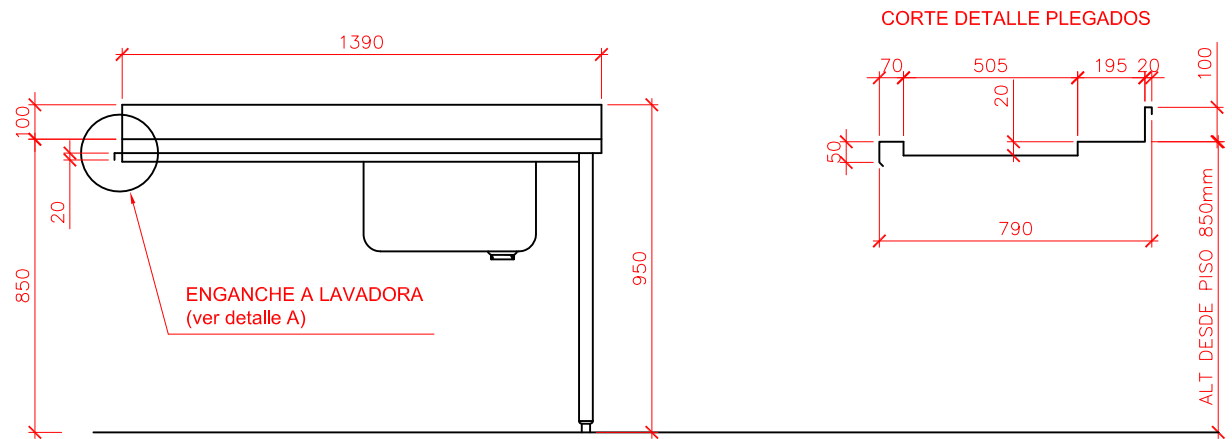

CANTIDAD:

Detalle A de enganche a LAVADORA DE ARRASTRE

**Especificaciones técnicas:**

Realizada íntegramente en acero inoxidable AISI 304 de 1.25mm.  
 Diseñada para canastos de lavavajillas de 500x500mm.  
 Base con patas de caño redondo de acero inoxidable AISI 304 de 38 mm de diámetro y 1.2mm de espesor.  
 Regatones regulables para nivelación.  
 Bacha de 500x400x320mm