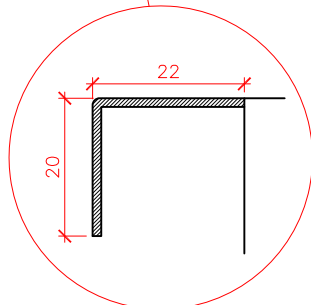

CANTIDAD:

Detalle A de enganche a LAVADORA DE ARRASTRE

**Especificaciones técnicas:**

Realizada íntegramente en acero inoxidable AISI 304 de 1.25mm.  
 Diseñada para canastos de lavavajillas de 500x500mm.  
 Base con patas de caño redondo de acero inoxidable AISI 304 de 38 mm de diámetro y 1.2mm de espesor.  
 Regatones regulables para nivelación.  
 Bacha de 500x400x320mm