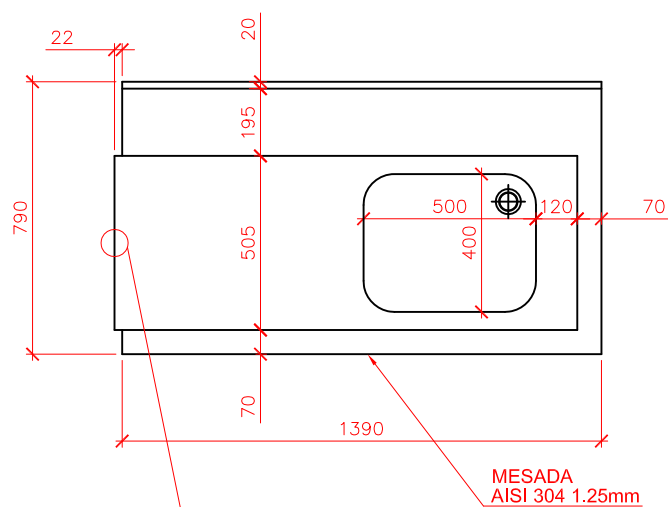

CANTIDAD:

Detalle A de enganche a LAVADORA DE ARRASTRE

**Especificaciones técnicas:**

Realizada íntegramente en acero inoxidable AISI 304 de 1.25mm.  
 Diseñada para canastos de lavavajillas de 500x500mm.  
 Base con patas de caño redondo de acero inoxidable AISI 304 de 38 mm de diámetro y 1.2mm de espesor.  
 Regatones regulables para nivelación.  
 Bacha de 500x400x320mm