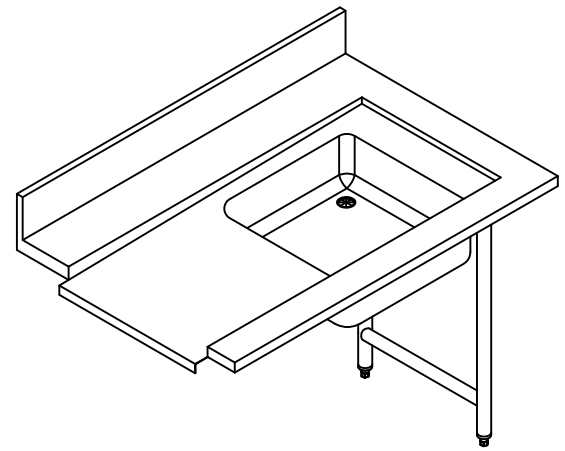

CANTIDAD:

Detalle A de enganche a LAVADORA DE ARRASTRE

**Especificaciones técnicas:**

Realizada íntegramente en acero inoxidable AISI 304 de 1.25mm.  
 Diseñada para canastos de lavavajillas de 500x500mm.  
 Base con patas de caño redondo de acero inoxidable AISI 304 de 38 mm de diámetro y 1.2mm de espesor.  
 Regatones regulables para nivelación.  
 Bacha de 500x400x320mm