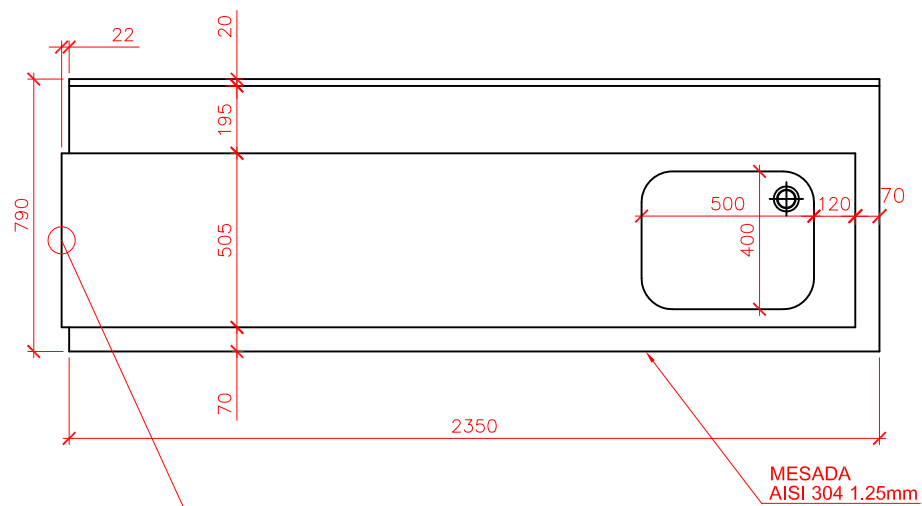

CANTIDAD:

Especificaciones técnicas:

Realizada íntegramente en acero inoxidable AISI 304 de 1.25mm.
Diseñada para canastos de lavavajillas de 500x500mm.
Base con patas de caño redondo de acero inoxidable AISI 304 de 38 mm de diámetro y 1.2mm de espesor.
Regatones regulables para nivelación.
Bacha de 500x400x320mm

Detalle A de enganche a LAVADORA DE ARRASTRE