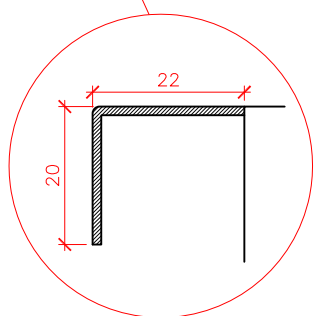

CANTIDAD:

Especificaciones técnicas:

Realizada íntegramente en acero inoxidable AISI 304 de 1.25mm.
Diseñada para canastos de lavavajillas de 500x500mm.
Base con patas de caño redondo de acero inoxidable AISI 304 de 38 mm de diámetro y 1.2mm de espesor.
Regatones regulables para nivelación.
Bacha de 500x400x320mm

Detalle A de enganche a LAVADORA DE ARRASTRE