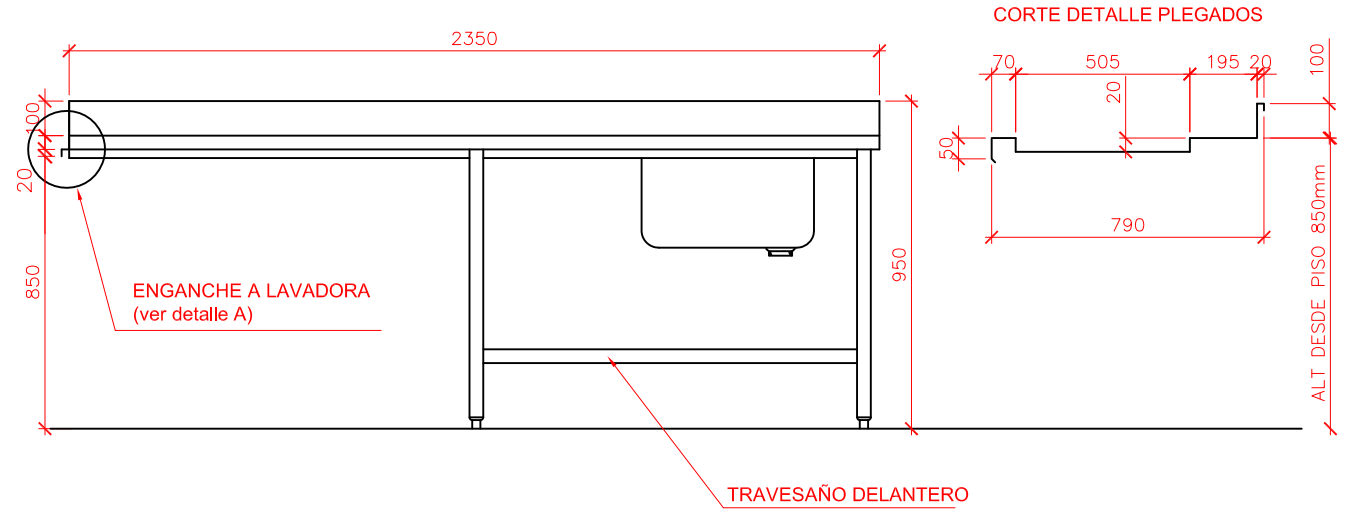

CANTIDAD:

Especificaciones técnicas:

Realizada íntegramente en acero inoxidable AISI 304 de 1.25mm.
Diseñada para canastos de lavavajillas de 500x500mm.
Base con patas de caño redondo de acero inoxidable AISI 304 de 38 mm de diámetro y 1.2mm de espesor.
Regatones regulables para nivelación.
Bacha de 500x400x320mm

Detalle A de enganche a LAVADORA DE ARRASTRE