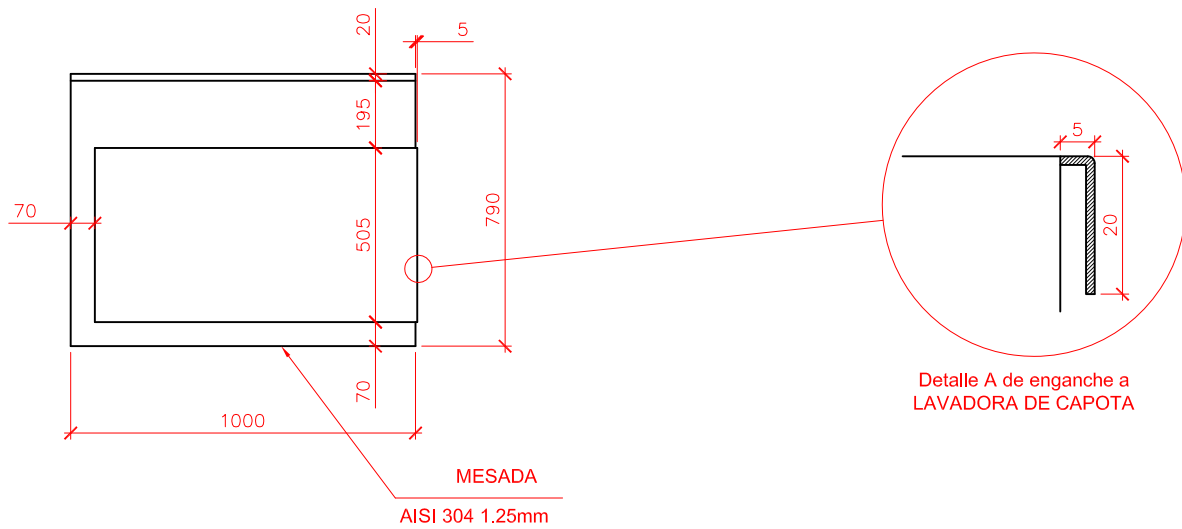

CANTIDAD:

Especificaciones técnicas:

Realizada íntegramente en acero inoxidable AISI 304 de 1.25mm.
Diseñada para canastos de lavavajillas de 500x500mm.
Base con patas de caño redondo de acero inoxidable AISI 304 de 38 mm de diámetro y 1.2mm de espesor.
Regatones regulables para nivelación.