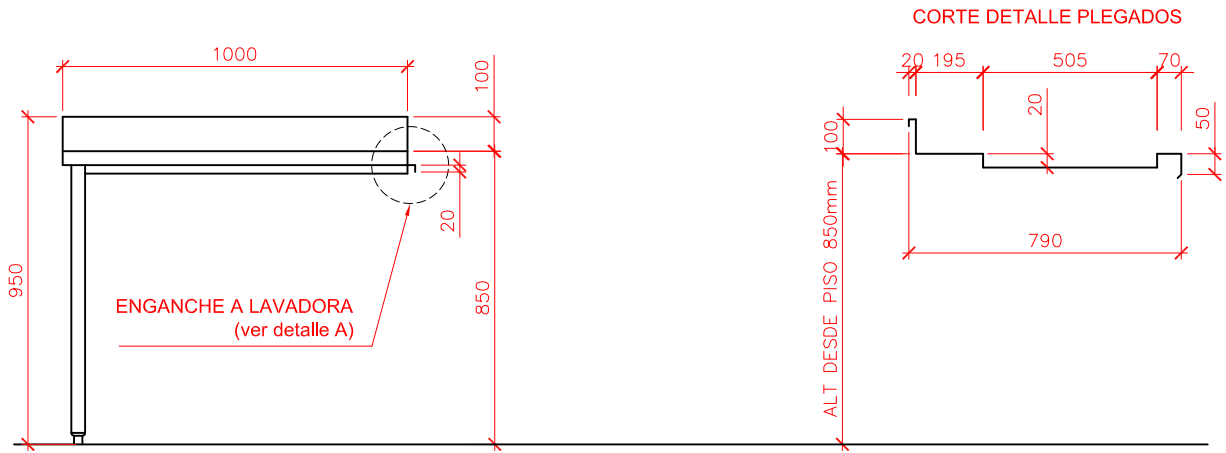

CANTIDAD:

Especificaciones técnicas:

Realizada íntegramente en acero inoxidable AISI 304 de 1.25mm.
Diseñada para canastos de lavavajillas de 500x500mm.
Base con patas de caño redondo de acero inoxidable AISI 304 de 38 mm de diámetro y 1.2mm de espesor.
Regatones regulables para nivelación.