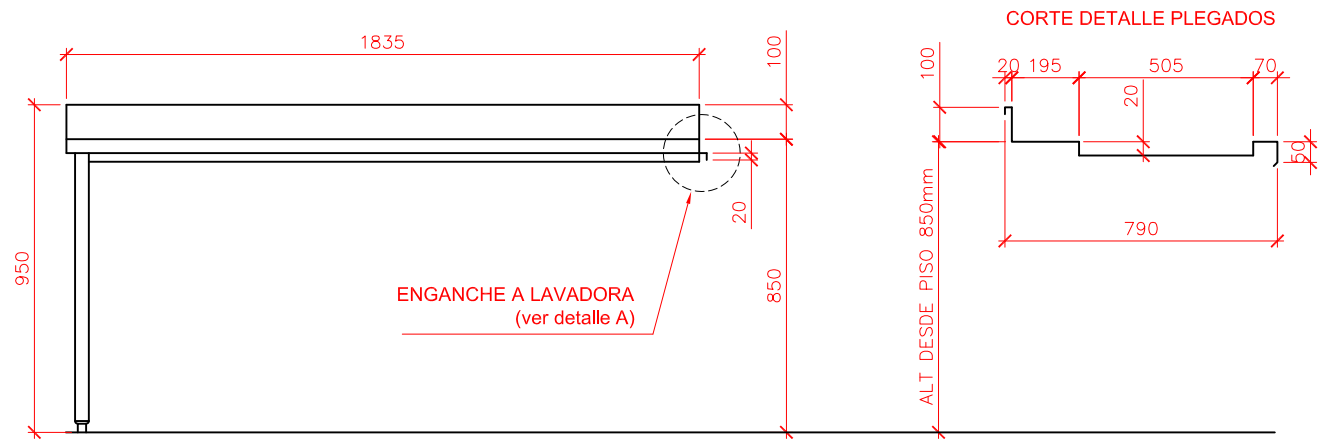

CANTIDAD:

Detalle A de enganche a LAVADORA DE ARRASTRE

Especificaciones técnicas:

Realizada íntegramente en acero inoxidable AISI 304 de 1.25mm.
 Diseñada para canastos de lavavajillas de 500x500mm.
 Base con patas de caño redondo de acero inoxidable AISI 304 de 38 mm de diámetro y 1.2mm de espesor.
 Regatones regulables para nivelación.