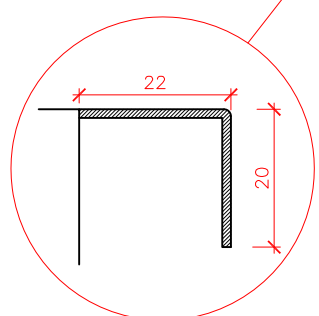

CANTIDAD:

Detalle A de enganche a LAVADORA DE ARRASTRE

Especificaciones técnicas:

Realizada íntegramente en acero inoxidable AISI 304 de 1.25mm.
 Diseñada para canastos de lavavajillas de 500x500mm.
 Base con patas de caño redondo de acero inoxidable AISI 304 de 38 mm de diámetro y 1.2mm de espesor.
 Regatones regulables para nivelación.