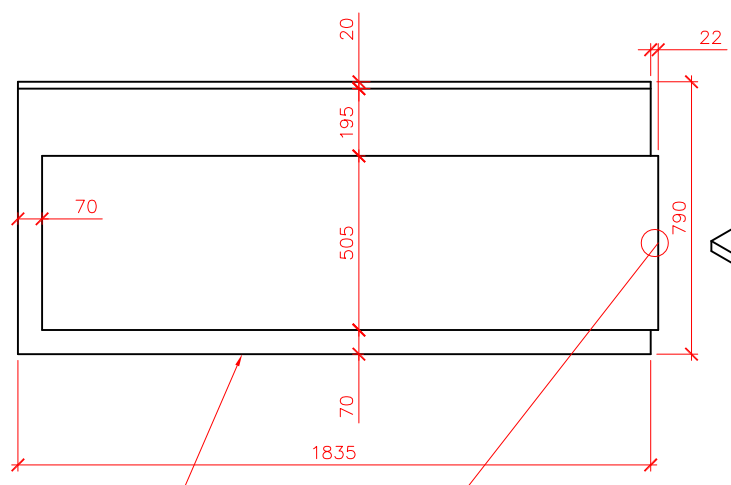

CANTIDAD:

Detalle A de enganche a LAVADORA DE ARRASTRE

Especificaciones técnicas:

Realizada íntegramente en acero inoxidable AISI 304 de 1.25mm.
 Diseñada para canastos de lavavajillas de 500x500mm.
 Base con patas de caño redondo de acero inoxidable AISI 304 de 38 mm de diámetro y 1.2mm de espesor.
 Regatones regulables para nivelación.